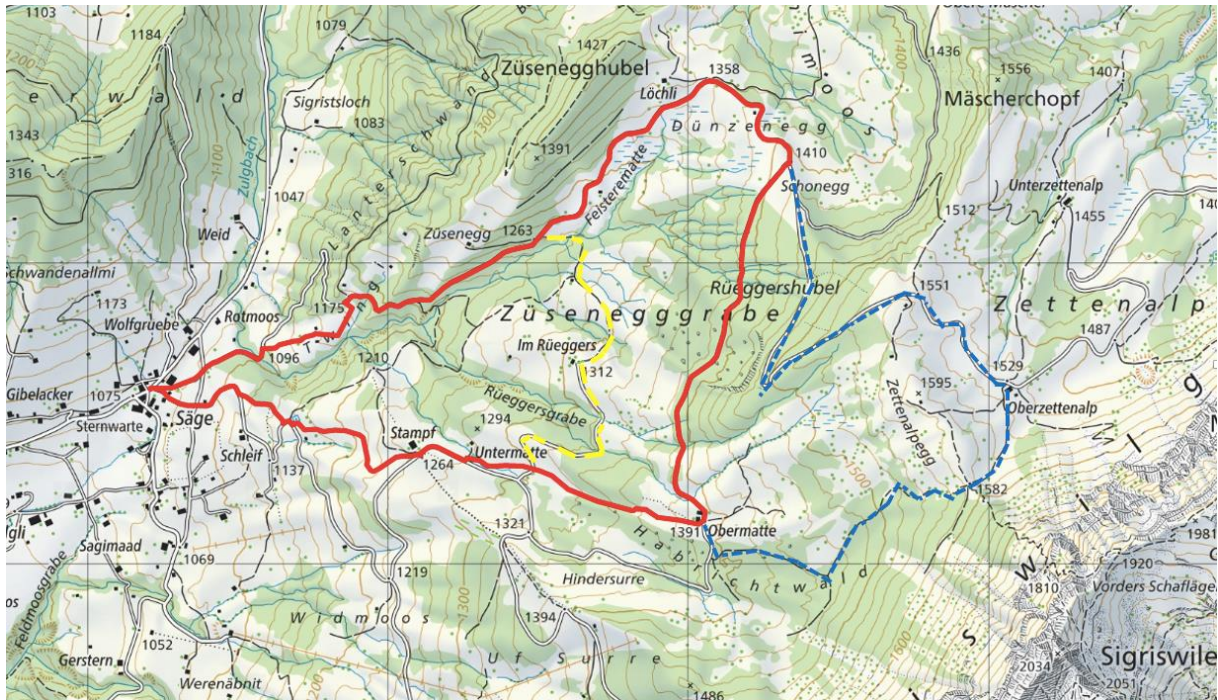

# Geführte Schneeschuh-Tour Schwanden Zettenalp

13. und/oder 20. Februar 2021

	kurze Strecke	1 ½ Std.	3,2 km / 200 mHD
	mittlere Strecke	2 ¾ Std.	6,5 km / 350 mHD
	lange Strecke	4.00 Std.	7,8 km / 510 mHD

Leitung der Touren durch Silvia und Anita Pecka.

- 3 Routenlängen stehen zur Auswahl.
- Schneeschuhe können gemietet werden: 15.- inkl. Stöcke
- **Individuelle Anreise:** PP 200m Richtung Säge ausreichend vorhanden  
Buslinie 21, Kante A (bei der Schiffstation), umsteigen in Oberhofen auf Linie 24 bis Säge
- **Treffpunkt** Schwanden Sigriswil Säge bei der Busstation (WC, Café Atelier)
- **Zeit:** ca.10:30 Uhr (nach anpassen der Miet-Schneeschuhe)
- **Preis:** Fr. 25.- pro Person
- Proviant und Getränk selber mitnehmen; je nach Situation ist eine Rast im Café Atelier am Ende der Tour möglich 😊
- Versicherung ist Sache der Teilnehmenden